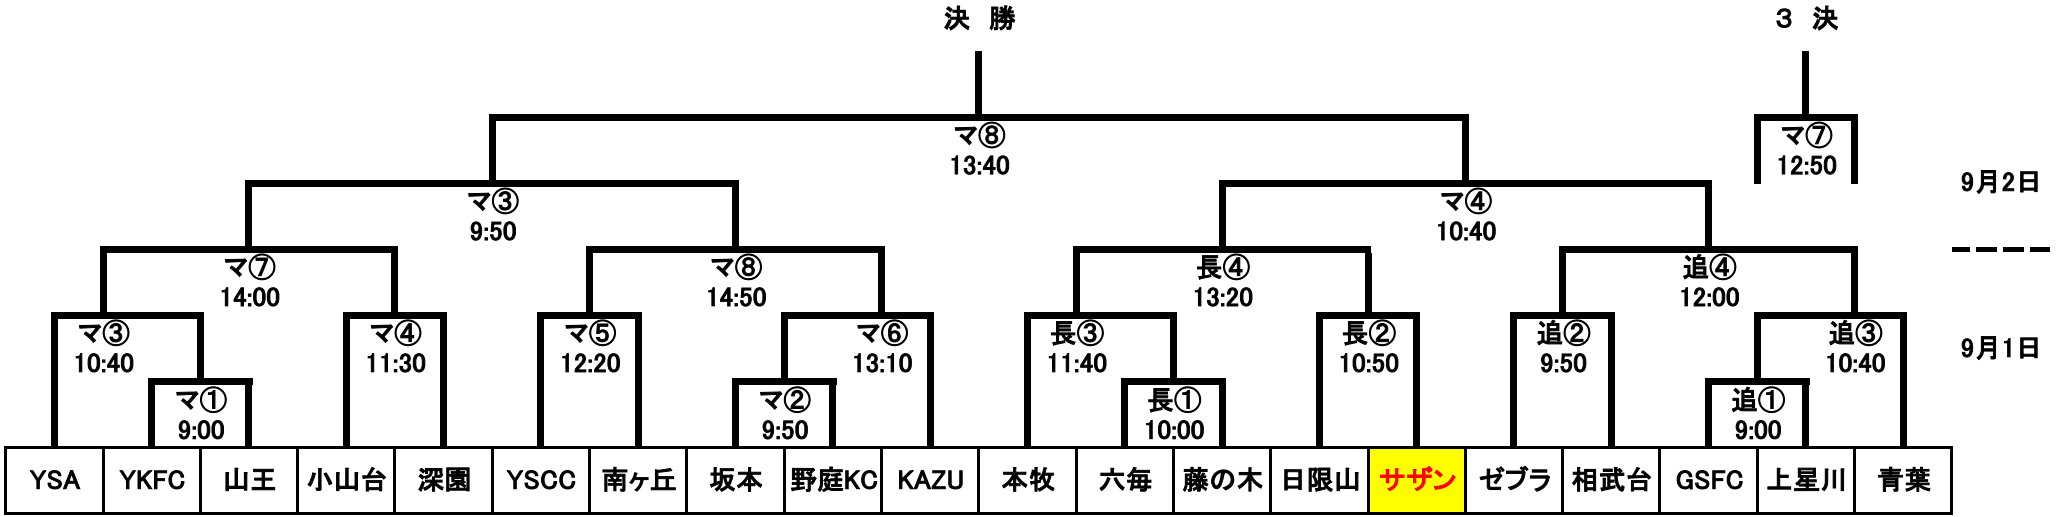

日産追浜総合グラウンド 本部:FCゼブラ 会場設営:追①②チーム 会場片付:追③④チーム

試合	時間	チーム名	得点	チーム名	主審	副審	副審	4審
追①	8:30	横浜GSFC	-	上星川SC	FCゼブラ	相武台ニューグリーンFC	青葉FC	本部
追②	9:20	FCゼブラ	-	相武台ニューグリーンFC	横浜GSFC	上星川SC	追①の勝者	本部
追③	10:10	追①の勝者	-	青葉FC	相武台ニューグリーンFC	FCゼブラ	追①の敗者	本部
追④	11:50	追②の勝者	-	追③の勝者	追②の敗者	追③の敗者	追③の敗者	本部

9月2日(日)

マリノスタウン 本部:実行委員会 会場設営:マ①②チーム 会場片付:マ⑦⑧チーム

試合	時間	チーム名	得点	チーム名	主審	副審	副審	4審	
U-10 準決勝									
準決勝	マ③	10:20	マ⑦の勝者	-	マ⑧の勝者	実行委員会	実行委員会	実行委員会	実行委員会
準決勝	マ④	11:10	長④の勝者	-	追④の勝者	実行委員会	実行委員会	実行委員会	実行委員会
U-10 3決・決勝									
3位決定戦	マ⑦	13:20	マ③の敗者	-	マ④の敗者	実行委員会	実行委員会	実行委員会	実行委員会
決勝戦	マ⑧	14:10	マ③の勝者	-	マ④の勝者	実行委員会	実行委員会	実行委員会	実行委員会

決勝トーナメント

9月1日(土)・2日(日)

<U-12>

各ブロック1位	勝点	得失	総得	順位
A 相武台	10	8	10	10
B サザン	12	9	9	6
C 小山台	10	9	11	9
D KAZU	12	15	16	4
E 本牧	12	15	19	3
F ゼブラ	10	20	20	7
G 深園	10	11	12	8
H YSA	12	23	23	1
I 青葉	12	23	23	1
J YSCC	12	9	10	5