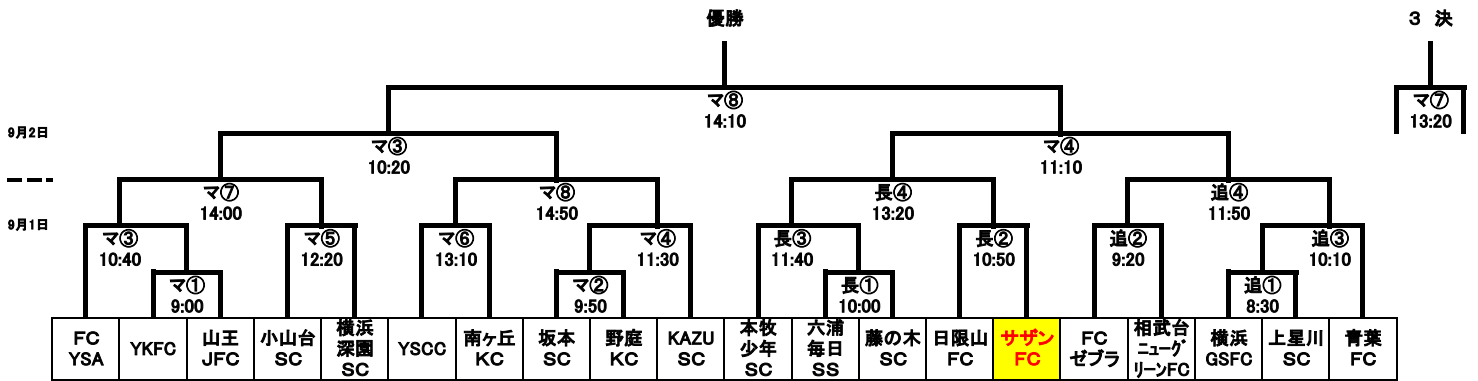

U-12 決勝トーナメント

9月1日(土)・2日(日)

(会場) マ:マリノスタウン(車:なし), 長:長浜公園(車:有料), 追:日産追浜総合グラウンド(車:各チーム3台)

9月1日(土)

マリノスタウン 本部:南ヶ丘キッカーズ 会場設営:マ①②チーム 会場片付:マ⑦⑧チーム

試合	時間	チーム名	得点	チーム名	主審	副審	副審	4審
マ①	9:00	YKFC	-	山王JFC	坂本SC	野庭キッカーズ	FC YSA	本部
マ②	9:50	坂本SC	-	野庭キッカーズ	YKFC	山王JFC	KAZU SC	本部
マ③	10:40	FC YSA	-	マ①の勝者	野庭キッカーズ	坂本SC	小山台SC	本部
マ④	11:30	マ②の勝者	-	KAZU SC	FC YSA	マ①の勝者	横浜深園SC	本部
マ⑤	12:20	小山台SC	-	横浜深園SC	KAZU SC	YSCC	南ヶ丘キッカーズ	本部
マ⑥	13:10	YSCC	-	南ヶ丘キッカーズ	小山台SC	横浜深園SC	マ③の勝者	本部
マ⑦	14:00	マ③の勝者	-	マ⑤の勝者	YSCC	南ヶ丘キッカーズ	マ④の勝者	本部
マ⑧	14:50	マ⑥の勝者	-	マ④の勝者	マ③の勝者	マ⑤の勝者	マ③の勝者	本部

長浜公園 本部:サザンFC 会場設営:長①②チーム 会場片付:長③④チーム

試合	時間	チーム名	得点	チーム名	主審	副審	副審	4審
長①	10:00	六浦毎日SS	-	藤の木SC	日限山FC	サザンFC	本牧少年SC	本部
長②	10:50	日限山FC	-	サザンFC	六浦毎日SS	藤の木SC	長①の勝者	本部
長③	11:40	本牧少年SC	-	長①の勝者	サザンFC	日限山FC	長①の敗者	本部
長④	13:20	長③の勝者	-	長②の勝者	長②の敗者	長③の敗者	長③の敗者	本部

日産追浜総合グラウンド 本部:FCゼブラ 会場設営:追①②チーム 会場片付:追③④チーム

試合	時間	チーム名	得点	チーム名	主審	副審	副審	4審
追①	8:30	横浜GSFC	-	上星川SC	FCゼブラ	相武台ニューグリーンFC	青葉FC	本部
追②	9:20	FCゼブラ	-	相武台ニューグリーンFC	横浜GSFC	上星川SC	追①の勝者	本部
追③	10:10	追①の勝者	-	青葉FC	相武台ニューグリーンFC	FCゼブラ	追①の敗者	本部
追④	11:50	追②の勝者	-	追③の勝者	追②の敗者	追③の敗者	追③の敗者	本部