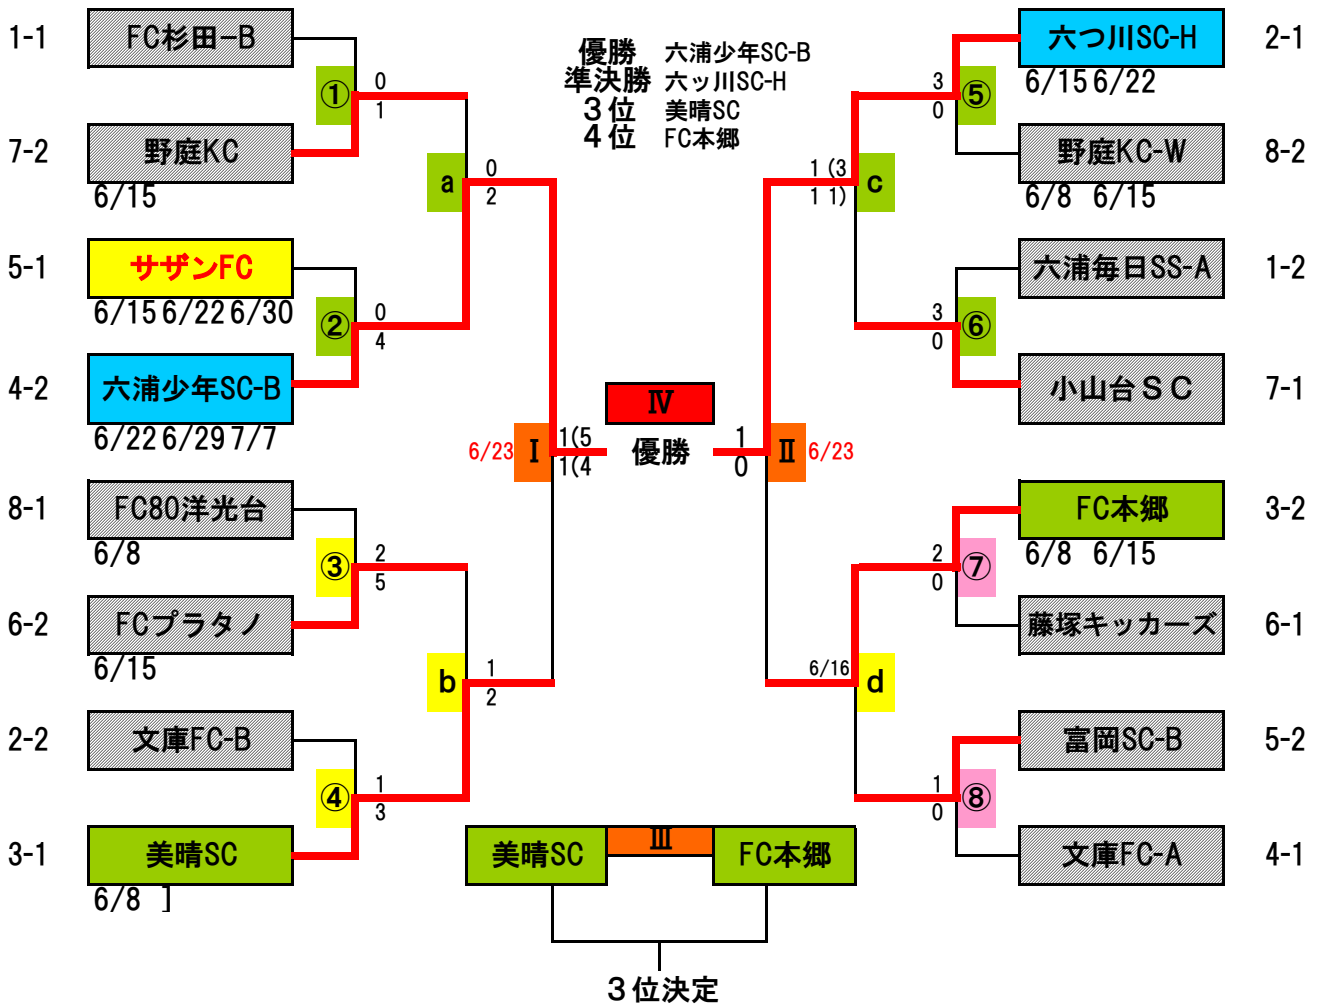

第65回 あすなろ杯少年サッカー大会 【Lの部 決勝トーナメント】

クラス	6月9(日)		永田みなみ台公園 広場		グラウンド提供	会場責任者	サザンFC	佐藤	駐車台数
L	1・2回戦		入場時間 9:00		サザン・六ッ川				なし
NO	記号	キックオフ	対 戦			主審	副審 I	副審 II	第4の審判
1	①	10:00	FC杉田-B	0 - 1	野庭KC	サザン	六浦少年	六浦少年	サザン
2	②	10:50	サザンFC	0 - 4	六浦少年SC-B	杉田	野庭KC	野庭KC	杉田
3	⑤	11:40	六ッ川SC-H	3 - 0	野庭KC-W	小山台	六浦毎日	六浦毎日	小山台
4	⑥	12:20	小山台SC	3 - 0	六浦毎日SS-A	六ッ川	野庭KC-W	野庭KC-W	六ッ川
5	a	13:10	野庭KC	0 - 2	六浦少年SC-B	六ッ川	小山台	小山台	六ッ川
6	c	14:00	六ッ川SC-H	1 - 1 (PK 3-1)	小山台SC	野庭KC	六浦少年	六浦少年	野庭KC

第65回 あすなろ杯少年サッカー大会 決勝トーナメント

【Lの部】

試合予定

	6月2日	能見台G (L面)	(11:00~ 2試合)
	6月9日	永田みなみ台公園	(6試合)
	6月16日	ひの特別支援	(4試合)
	6月23日	準決勝	(2試合)
	6月30日	予備日	
	7月7日	決勝・三位決定戦	(2試合)