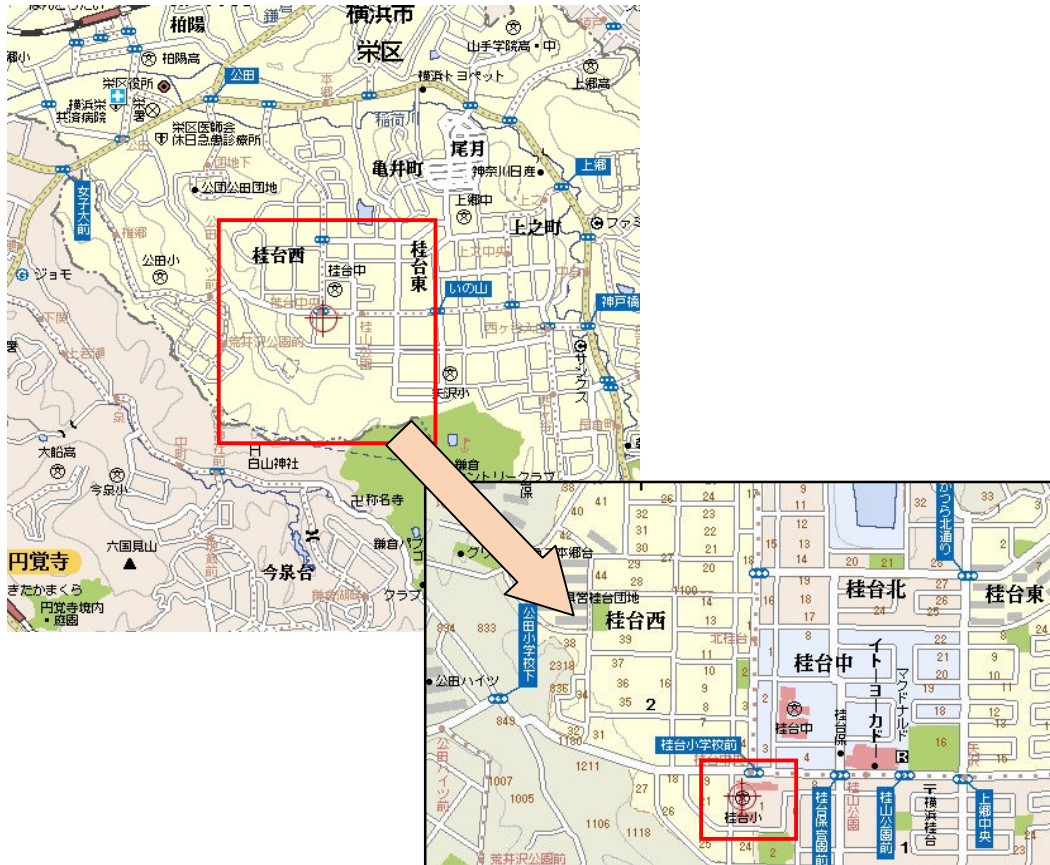

【会場のご案内】

＜電車・バスをご利用の場合＞

- ① JR大船駅東口バスターミナル(ヤマダ電機前)より神奈中バス上之行(船11系統)で桂台中央下車
- ② JR港南台駅より神奈中バス(以下の行き先)で桂台中央下車
桂台中央行(港33、港83系統)、港南台駅行(港87、港88系統)、北桂台行(港90系統)

＜車をご利用の場合＞

以下の地図をご覧ください。住所:横浜市栄区桂台南1丁目1-1

違法駐車は近隣の迷惑となりますので、絶対になさらないようお願い致します。
イトーヨーカドーにタイムズ駐車場がありますので、こちらをご利用ください。

乗降は下図の場所をお願いします。