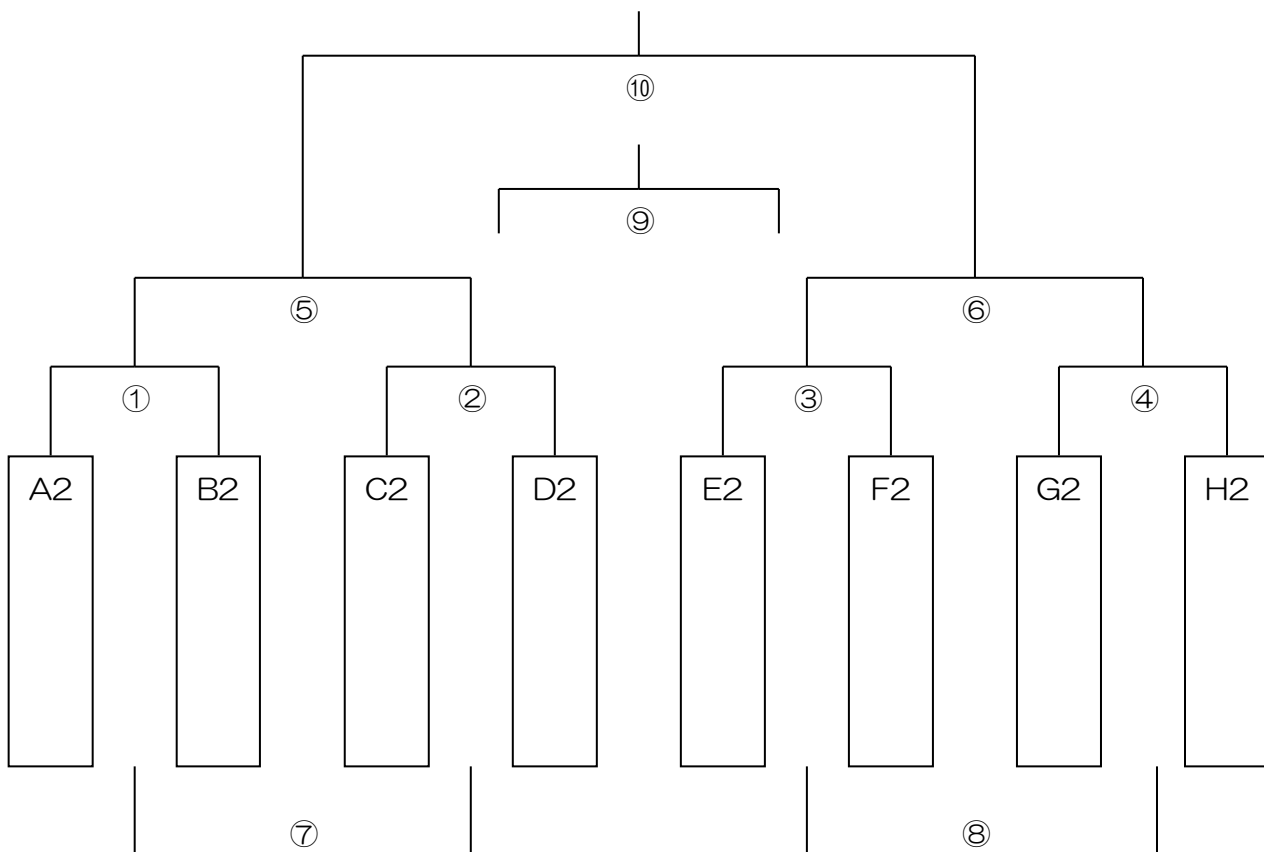

2位パート (なでしこ運動広場 B)

15-5-15

	時刻	A		B	主審	副審	副審
①	8:30	A2	—	B2	本部	本部	本部
②	9:10	C2	—	D2	①勝ち	①負け	①負け
③	9:50	E2	—	F2	②勝ち	②負け	②負け
④	10:30	G2	—	H2	③勝ち	③負け	③負け
⑤	11:10	①勝ち	—	②勝ち	④勝ち	④負け	④負け
⑥	11:50	③勝ち	—	④勝ち	⑤勝ち	⑤負け	⑤負け
⑦※	12:30	①負け	—	②負け	⑥勝ち	⑥負け	⑥負け
⑧※	13:10	③負け	—	④負け	⑦勝ち	⑦負け	⑦負け
⑨	13:50	⑤負け	—	⑥負け	⑧勝ち	⑧負け	⑧負け
⑩	14:30	⑤勝ち	—	⑥勝ち	⑨勝ち	⑨負け	⑨負け
	表彰式						

※⑦、⑧はフレンドリーのためPK無し