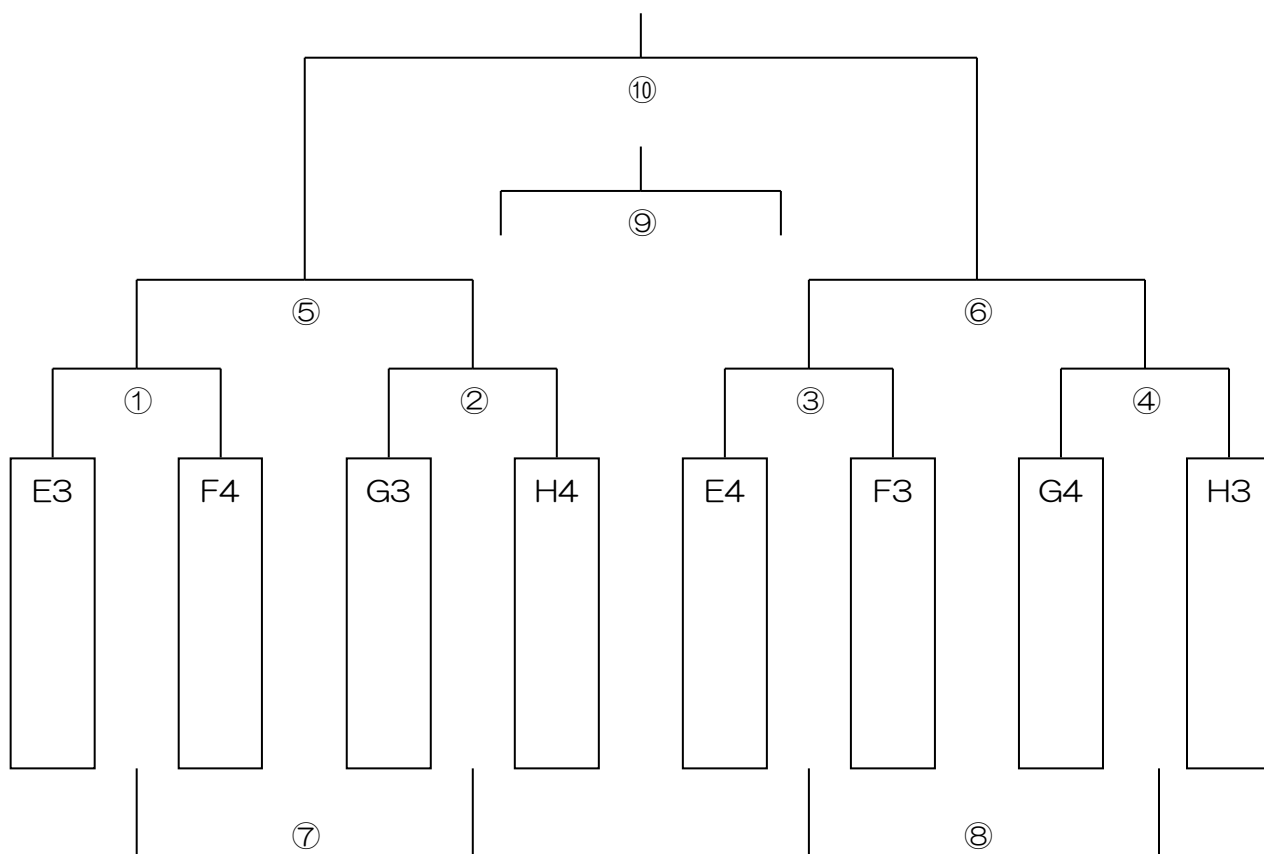

M3・4位パート（立野緑地スポーツ広場）

15-5-15

	時刻	A		B	主審	副審	副審
①	9:00	E3	—	F4	本部	本部	本部
②	9:40	G3	—	H4	①勝ち	①負け	①負け
③	10:20	E4	—	F3	②勝ち	②負け	②負け
④	11:00	G4	—	H3	③勝ち	③負け	③負け
⑤	11:40	①勝ち	—	②勝ち	④勝ち	④負け	④負け
⑥	12:20	③勝ち	—	④勝ち	⑤勝ち	⑤負け	⑤負け
⑦※	13:00	①負け	—	②負け	⑥勝ち	⑥負け	⑥負け
⑧※	13:40	③負け	—	④負け	⑦勝ち	⑦負け	⑦負け
⑨	14:20	⑤負け		⑥負け	⑧勝ち	⑧負け	⑧負け
⑩	15:00	⑤勝ち	—	⑥勝ち	⑨勝ち	⑨負け	⑨負け
	表彰式						

※⑦、⑧はフレンドリーのためPK無し