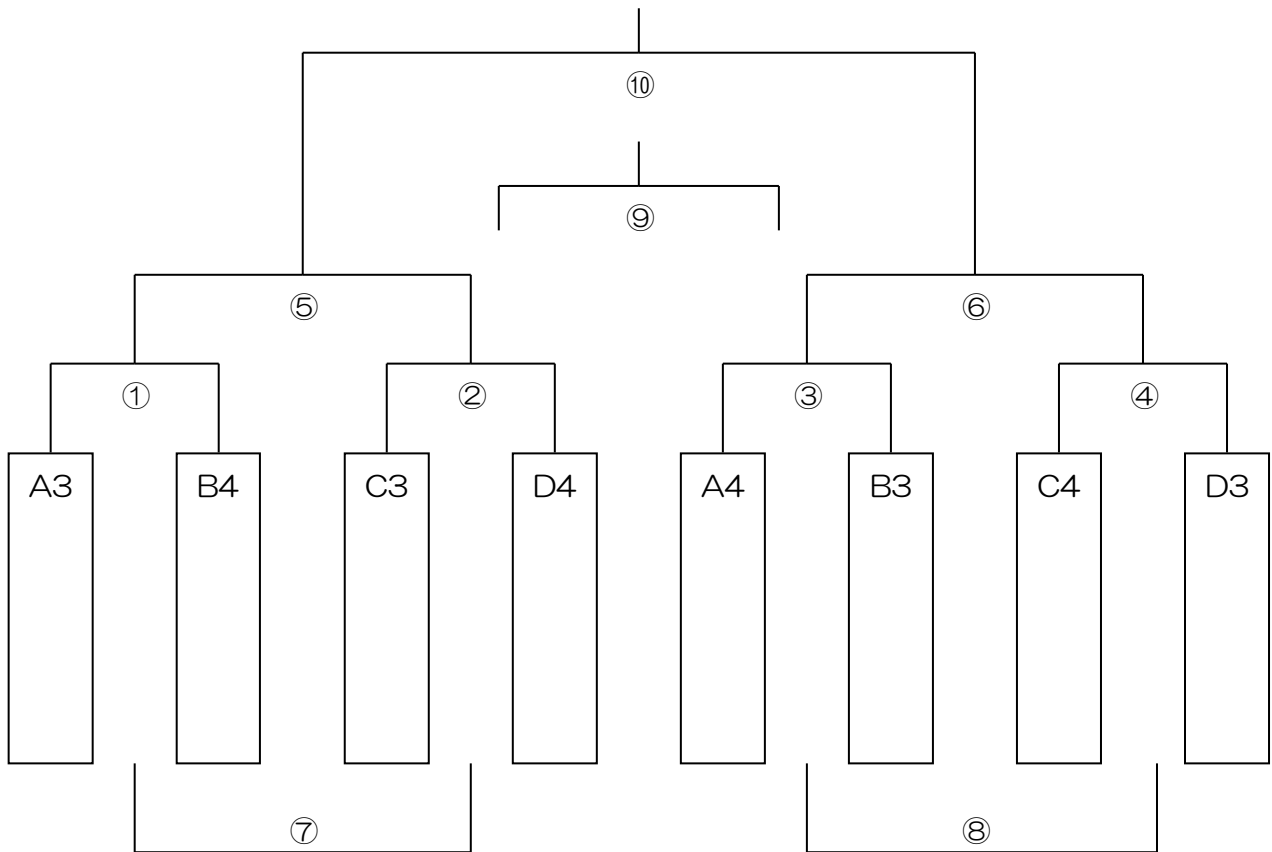

K3・4 位パート (末広小学校)

15-5-15

	時刻	A		B	主審	副審	副審
①	9:00	A3	—	B4	本部	本部	本部
②	9:40	C3	—	D4	①勝ち	①負け	①負け
③	10:20	A4	—	B3	②勝ち	②負け	②負け
④	11:00	C4	—	D3	③勝ち	③負け	③負け
⑤	11:40	①勝ち	—	②勝ち	④勝ち	④負け	④負け
⑥	12:20	③勝ち	—	④勝ち	⑤勝ち	⑤負け	⑤負け
⑦※	13:00	①負け	—	②負け	⑥勝ち	⑥負け	⑥負け
⑧※	13:40	③負け	—	④負け	⑦勝ち	⑦負け	⑦負け
⑨	14:20	⑤負け	—	⑥負け	⑧勝ち	⑧負け	⑧負け
⑨	15:00	⑤勝ち	—	⑥勝ち	⑨勝ち	⑨負け	⑨負け
	表彰式						

※⑦、⑧はフレンドリーのためPK無し