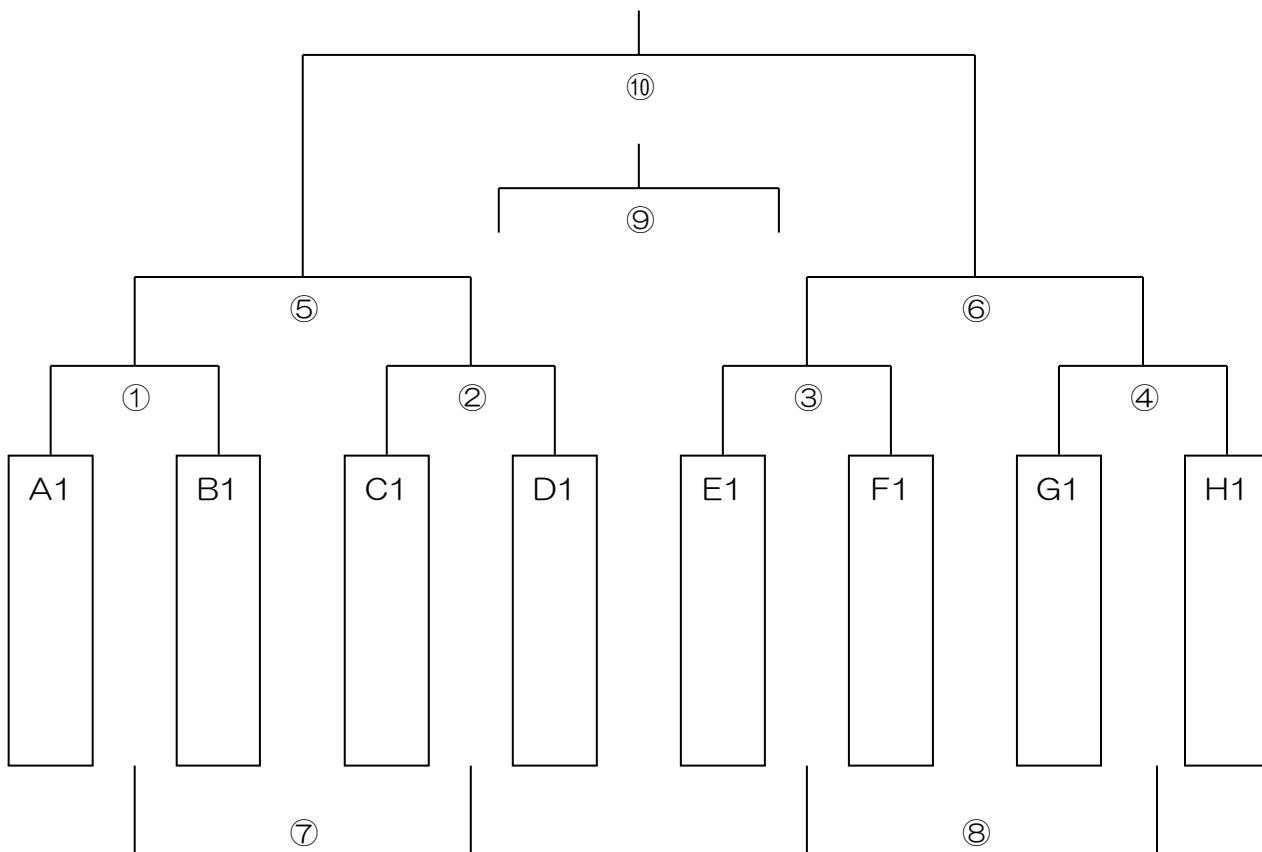

16. 第2日目 順位決定トーナメント 12月10日(日)

1位パート (なでしこ運動広場 A)

15-5-15

	時刻	A		B	主審	副審	副審
①	8:30	A1	—	B1	本部	本部	本部
②	9:10	C1	—	D1	①勝ち	①負け	①負け
③	9:50	E1	—	F1	②勝ち	②負け	②負け
④	10:30	G1	—	H1	③勝ち	③負け	③負け
⑤	11:10	①勝ち	—	②勝ち	④勝ち	④負け	④負け
⑥	11:50	③勝ち	—	④勝ち	⑤勝ち	⑤負け	⑤負け
⑦※	12:30	①負け	—	②負け	⑥勝ち	⑥負け	⑥負け
⑧※	13:10	③負け	—	④負け	⑦勝ち	⑦負け	⑦負け
⑨	13:50	⑤負け	—	⑥負け	⑧勝ち	⑧負け	⑧負け
⑩	14:30	⑤勝ち	—	⑥勝ち	⑨勝ち	⑨負け	⑨負け
	表彰式						

※⑦、⑧はフレンドリーのためPK無し