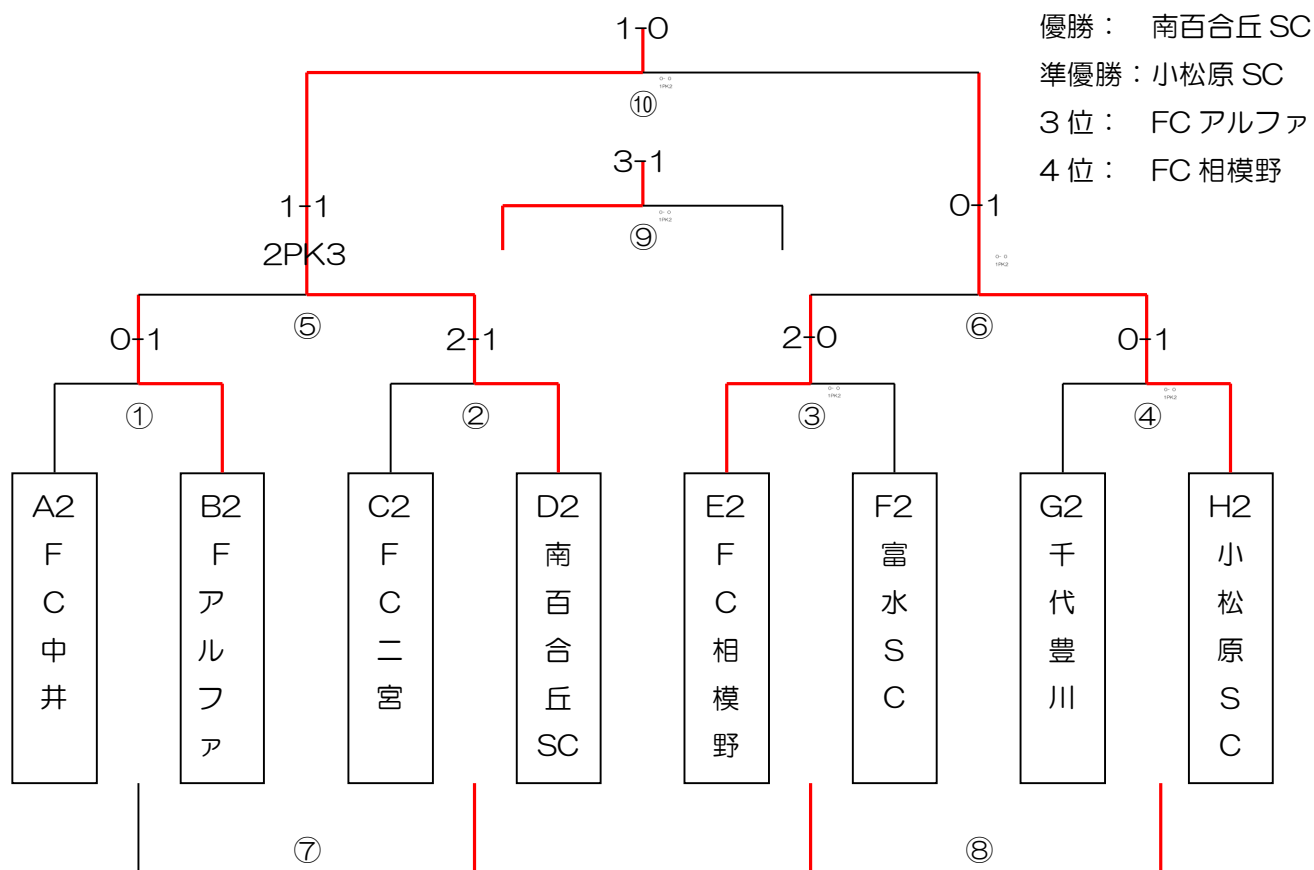

16. 第2日目 順位決定トーナメント 12月10日(日)

1位パート (なでしこ運動広場 A)

優勝： 鶴が台 SC
 準優勝： 柳橋 SC
 3位： FC コラソン
 4位： 南毛利 FC

15-5-15

	時刻	A		B	主審	副審	副審
①	8:30	FC コラソン	0-0 2PK1	サザン FC	本部	本部	本部
②	9:10	鶴が台 SC	7-0	鶴巻 D	①勝ち	①負け	①負け
③	9:50	南毛利 FC	1-1 3PK1	本町 SS	②勝ち	②負け	②負け
④	10:30	黒滝 SC	0-3	柳橋 SC	③勝ち	③負け	③負け
⑤	11:10	FC コラソン	0-3	鶴が台 SC	④勝ち	④負け	④負け
⑥	11:50	南毛利 FC	0-0 4PK5	柳橋 SC	⑤勝ち	⑤負け	⑤負け
⑦※	12:30	サザン FC	3-0	鶴巻 D	⑥勝ち	⑥負け	⑥負け
⑧※	13:10	本町 SS	2-0	黒滝 SC	⑦勝ち	⑦負け	⑦負け
⑨	13:50	FC コラソン	2-1	南毛利 FC	⑧勝ち	⑧負け	⑧負け
⑩	14:30	鶴が台 SC	3-0	柳橋 SC	⑨勝ち	⑨負け	⑨負け
	表彰式						

※⑦、⑧はフレンドリーのため PK 無

2位パート (なでしこ運動広場 B)

15-5-15

	時刻	A		B	主審	副審	副審
①	8:30	FC 中井	0-1	F アルファ	本部	本部	本部
②	9:10	FC 二宮	1-2	南百合丘 SC	①勝ち	①負け	①負け
③	9:50	FC 相模野	2-0	富水 SC	②勝ち	②負け	②負け
④	10:30	千代豊川	0-1	小松原 SC	③勝ち	③負け	③負け
⑤	11:10	F アルファ	1-1 2PK3	南百合丘 SC	④勝ち	④負け	④負け
⑥	11:50	FC 相模野	0-1	小松原 SC	⑤勝ち	⑤負け	⑤負け
⑦※	12:30	FC 中井	1-2	FF 二宮	⑥勝ち	⑥負け	⑥負け
⑧※	13:10	アルファ	0-0	FC 相模野	⑦勝ち	⑦負け	⑦負け
⑨	13:50	F アルファ	3-1	相模野	⑧勝ち	⑧負け	⑧負け
⑩	14:30	南百合が丘	1-0	小松原	⑨勝ち	⑨負け	⑨負け
	表彰式						

※⑦、⑧はフレンドリーのため PK 無し