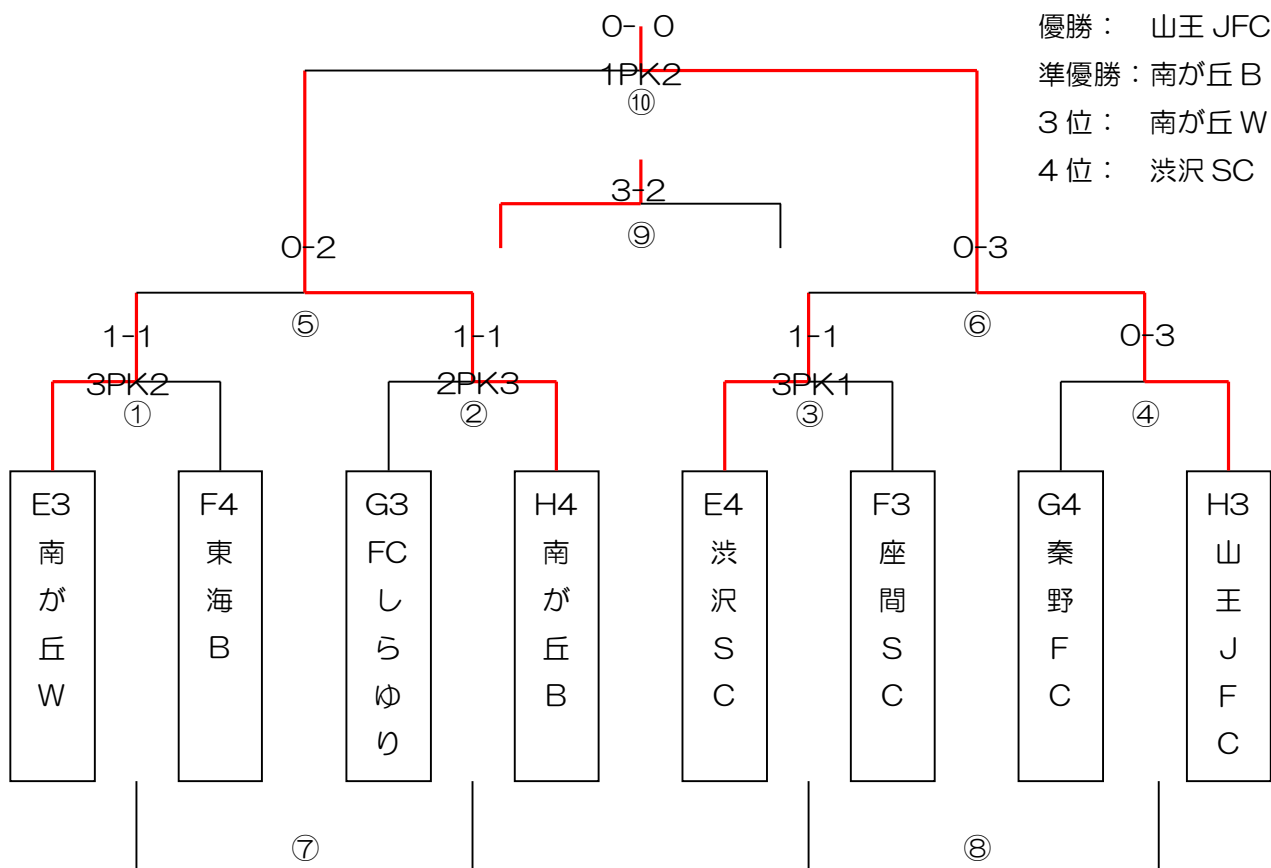

※⑦、⑧はフレンドリーのため PK 無し

K3・4位パート（末広小学校）

15-5-15

	時刻	A		B	主審	副審	副審
①	9:00	中新田	0-1	西 FC	本部	本部	本部
②	9:40	FC シリウス	2-0	町田 SC	①勝ち	①負け	①負け
③	10:20	芦子 SC	0-1	東 SC	②勝ち	②負け	②負け
④	11:00	岡本 SC	0-0 1PK3	くずは台	③勝ち	③負け	③負け
⑤	11:40	西 FC	0-4	FC シリウス	④勝ち	④負け	④負け
⑥	12:20	東 SC	0-0 2PK0	くずは台	⑤勝ち	⑤負け	⑤負け
⑦※	13:00	中新田	0-2	町田 SC	⑥勝ち	⑥負け	⑥負け
⑧※	13:40	芦子 SC	2-3	岡本 SC	⑦勝ち	⑦負け	⑦負け
⑨	14:20	西 FC	0-0 1PK3	くずは台	⑧勝ち	⑧負け	⑧負け
⑨	15:00	シリウス	1-0	東 SC	⑨勝ち	⑨負け	⑨負け
	表彰式						

※⑦、⑧はフレンドリーのため PK 無し

M3・4位パート（立野緑地スポーツ広場）

15-5-15

	時刻	A		B	主審	副審	副審
①	9:00	南が丘 W	1-1 3PK2	東海 B	本部	本部	本部
②	9:40	FC しらゆり	1-1 2PK3	南が丘 B	①勝ち	①負け	①負け
③	10:20	渋沢 SC	1-1 3PK1	座間 SC	②勝ち	②負け	②負け
④	11:00	秦野 FC	0-3	山王 JFC	③勝ち	③負け	③負け
⑤	11:40	南が丘 W	0-2	南が丘 B	④勝ち	④負け	④負け
⑥	12:20	渋沢 SC	0-3	山王 JFC	⑤勝ち	⑤負け	⑤負け
⑦※	13:00	東海 B	2-2	FC しらゆり	⑥勝ち	⑥負け	⑥負け
⑧※	13:40	座間 SC	2-2	秦野 FC	⑦勝ち	⑦負け	⑦負け
⑨	14:20	南が丘 W	3-2	渋沢 SC	⑧勝ち	⑧負け	⑧負け
⑨	15:00	南が丘 B	0-0 1PK2	山王 JFC	⑨勝ち	⑨負け	⑨負け
	表彰式						