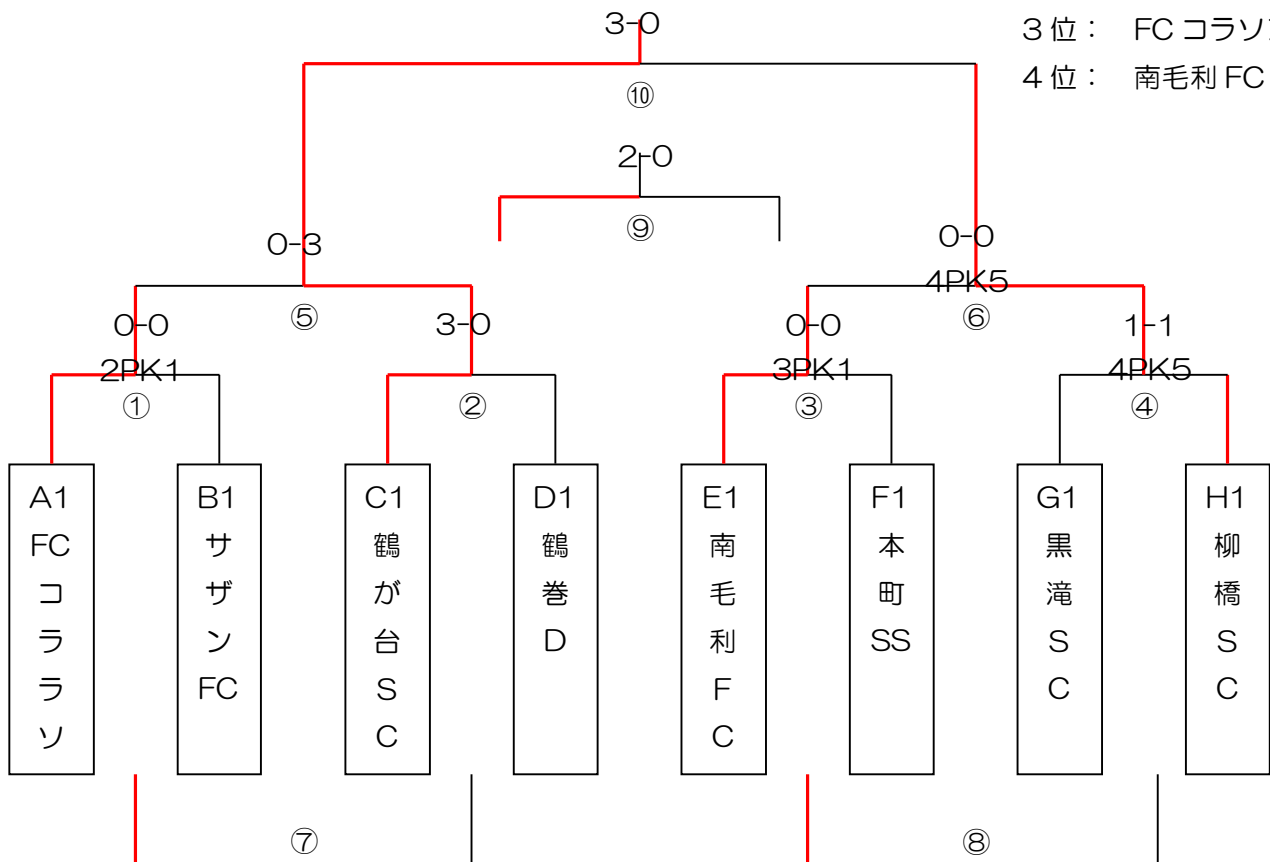

16. 第2日目 順位決定トーナメント 12月10日(日)

1位パート (なでしこ運動広場 A)

優勝： 鶴が台 SC
 準優勝： 柳橋 SC
 3位： FC コラソン
 4位： 南毛利 FC

15-5-15

	時刻	A		B	主審	副審	副審
①	8:30	FC コラソン	0-0 2PK1	サザン FC	本部	本部	本部
②	9:10	鶴が台 SC	7-0	鶴巻 D	①勝ち	①負け	①負け
③	9:50	南毛利 FC	1-1 3PK1	本町 SS	②勝ち	②負け	②負け
④	10:30	黒滝 SC	0-3	柳橋 SC	③勝ち	③負け	③負け
⑤	11:10	FC コラソン	0-3	鶴が台 SC	④勝ち	④負け	④負け
⑥	11:50	南毛利 FC	0-0 4PK5	柳橋 SC	⑤勝ち	⑤負け	⑤負け
⑦※	12:30	サザン FC	3-0	鶴巻 D	⑥勝ち	⑥負け	⑥負け
⑧※	13:10	本町 SS	2-0	黒滝 SC	⑦勝ち	⑦負け	⑦負け
⑨	13:50	FC コラソン	2-1	南毛利 FC	⑧勝ち	⑧負け	⑧負け
⑩	14:30	鶴が台 SC	3-0	柳橋 SC	⑨勝ち	⑨負け	⑨負け
	表彰式						

※⑦、⑧はフレンドリーのため PK 無

2位パート (なでしこ運動広場 B)

15-5-15

	時刻	A		B	主審	副審	副審
①	8:30	FC 中井	0-1	F アルファ	本部	本部	本部
②	9:10	FC 二宮	1-2	南百合丘 SC	①勝ち	①負け	①負け
③	9:50	FC 相模野	2-0	富水 SC	②勝ち	②負け	②負け
④	10:30	千代豊川	0-1	小松原 SC	③勝ち	③負け	③負け
⑤	11:10	F アルファ	1-1 2PK3	南百合丘 SC	④勝ち	④負け	④負け
⑥	11:50	FC 相模野	0-1	小松原 SC	⑤勝ち	⑤負け	⑤負け
⑦※	12:30	FC 中井	1-2	FF 二宮	⑥勝ち	⑥負け	⑥負け
⑧※	13:10	アルファ	0-0	FC 相模野	⑦勝ち	⑦負け	⑦負け
⑨	13:50	F アルファ	3-1	相模野	⑧勝ち	⑧負け	⑧負け
⑩	14:30	南百合が丘	1-0	小松原	⑨勝ち	⑨負け	⑨負け
	表彰式						

※⑦、⑧はフレンドリーのため PK 無し