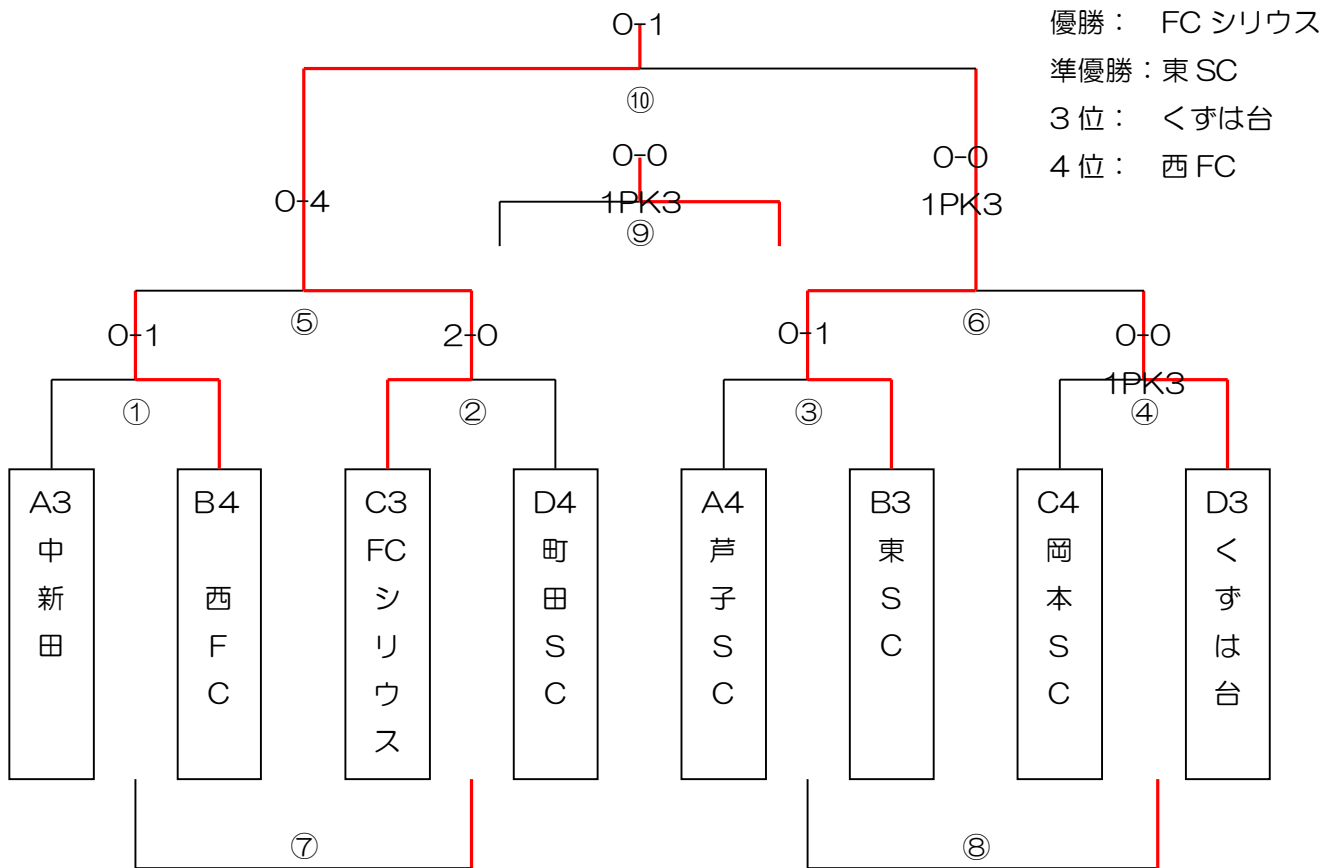

K3・4位パート（末広小学校）

15-5-15

	時刻	A		B	主審	副審	副審
①	9:00	中新田	0-1	西 FC	本部	本部	本部
②	9:40	FC シリウス	2-0	町田 SC	①勝ち	①負け	①負け
③	10:20	芦子 SC	0-1	東 SC	②勝ち	②負け	②負け
④	11:00	岡本 SC	0-0 1PK3	くずは台	③勝ち	③負け	③負け
⑤	11:40	西 FC	0-4	FC シリウス	④勝ち	④負け	④負け
⑥	12:20	東 SC	0-0 2PK0	くずは台	⑤勝ち	⑤負け	⑤負け
⑦※	13:00	中新田	0-2	町田 SC	⑥勝ち	⑥負け	⑥負け
⑧※	13:40	芦子 SC	2-3	岡本 SC	⑦勝ち	⑦負け	⑦負け
⑨	14:20	西 FC	0-0 1PK3	くずは台	⑧勝ち	⑧負け	⑧負け
⑨	15:00	シリウス	1-0	東 SC	⑨勝ち	⑨負け	⑨負け
	表彰式						

※⑦、⑧はフレンドリーのため PK 無し